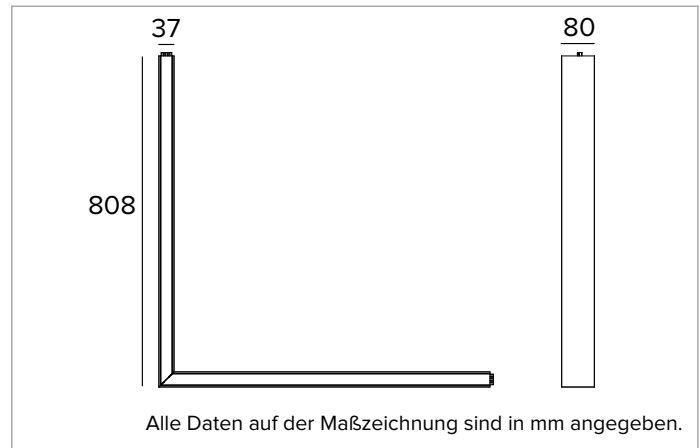

T002MV940ELDB | LOGICO EASY System 37 - OPAL LED-Leuchte für Decken- oder Pendelsystemmontage. L-Modul

	4000K	H(m)	D(m)	Emax(lx)
	Ra90		113°	
6000843a	Fixture Power	16W	1	3.00
	Source Flux	1067lm	2	6.00
	Fixture Flux	1067lm	3	9.00
	Efficacy	69lm/W	4	12.00
	Imax	371cd	5	15.00

Abstrahlung: DIREKT

Optik: REFLEKTOR

Optische Effizienz: 100%

Leuchten-Lichtstrom: 2x1067lm

Lichtausbeute: 138lm/W

Fotobiologische Sicherheit: Risikogruppe 0 (RG 0 = kein Risiko)

MECHANISCHE MERKMALE

Gehäuse aus lackiertem stranggepresstem Aluminium mit 37mm Breite. Obere Abdeckung aus schwarzem PVC.